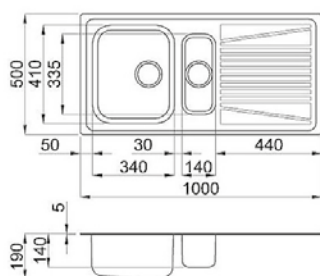

OFFERTA
LAVELLI in esaurimento
prezzi netti IVA esclusa

LIR 475 ANS DX

prezzo 50 + IVA

Lavello **RIVER**

Inox

2 VASCHE

+ gocciolatoio SX

100 x 50 cm

INOX Antigraffio