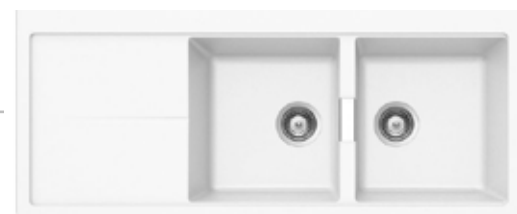

HORIZONT D 200 HOND200A99

color ASPHALT
dim. 456x456mm

Prezzo scontato: 235 €