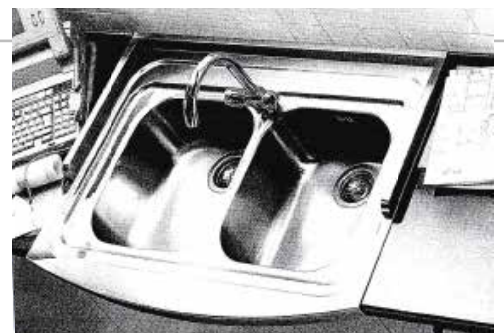

JOLLYNOX

JOLLYNOX L9070/2 serie 090 serie Bombati.

Lavello INOX - base

dim. 90 x 67

Prezzo scontato: 50 €

OFFERTA  
LAVELLI in esaurimento  
prezzi netti IVA esclusa

stylodomus

*eltra origin*