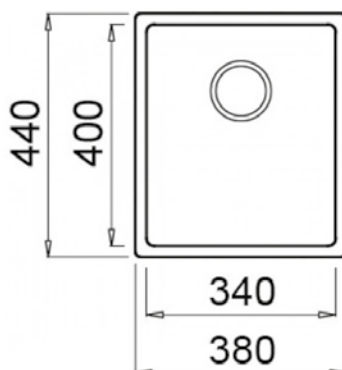

Dimensioni: 230x500 mm

Foro incasso: 215x480 mm

Corredo: sifone salvaspazio, pilette e ganci premontati

OFFERTA  
LAVELLI in esaurimento  
prezzi netti IVA esclusa

LIR 475 ANS DX

**prezzo 50 + IVA**

Lavello **RIVER**

Inox

1 VASCA

38 x 44 cm

Satinato R14

ELLECI RIVER LIR 350 ANC DECOR

Lavello 2 vasche INOX - 79X50CM

Prezzo scontato: 50 €

ELLECI SKY LIR ROUSAC 480