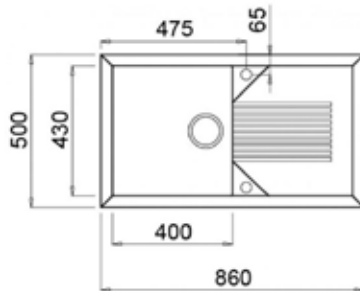

LGT 40051

prezzo 100 + IVA

Lavello **TEKCNO**
Granitek
1 VASCA
+ gocciolatoio
86 x 50 cm
Avena 51