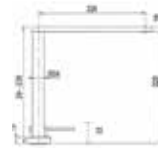

AQUAINOX SXINOXIX  
INOX MASSICCIO

Prezzo scontato: 120€

OFFERTA  
MISCELATORI  
prezzi netti, IVA esclusa.

Miscelatori

**SCHOCK**

AQUAHIDE SXHIDE80  
CROMATO

Prezzo scontato: 145 €

AQUAMAX 40160.13  
COLOR CREMA