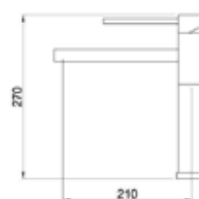

ELLECI MMKM0067

Colore CROMO

Prezzo scontato: 50 €