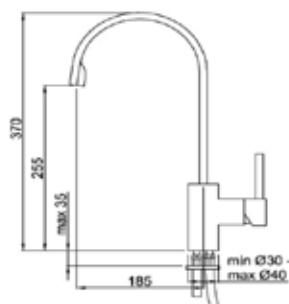

MMKGAN67

prezzo 100 + IVA

Miscelatore **GANGE**

CROMO