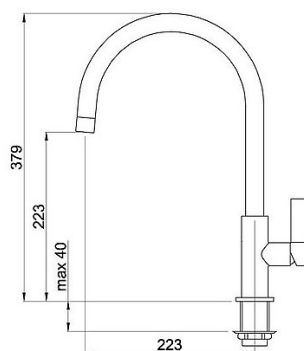

Prezzo scontato: 50 €

OFFERTA  
MISCELATORI in esaurimento  
prezzi netti, IVA esclusa.

Miscelatori

 **styldomus**  
CENTRO 121

MVKVTA96

prezzo 100 + IVA

Miscelatore **VOLTA**  
Vitrotek  
BIANCO e CROMO

ELLECI MVKTIG 96  
TIGRI  
Colore BIANCO