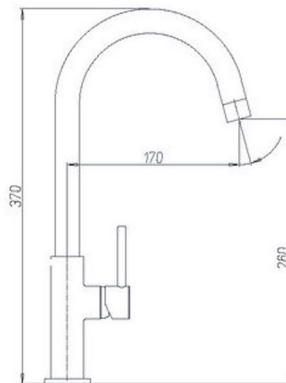

Prezzo scontato: 50 €

OFFERTA
MISCELATORI in esaurimento
prezzi netti, IVA e RAEE esclusi.

Miscelatori

SCHOCK

AQUADROP

prezzo 50 + IVA

Miscelatore
AQUADROP
SXDROP89
MAGNOLIA

AQUADROP