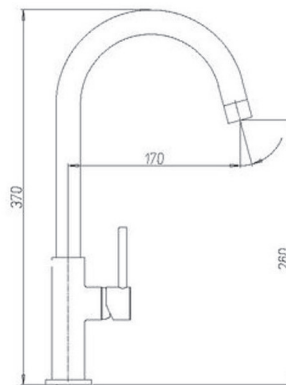

AQUADROP

prezzo 50 + IVA

Miscelatore
AQUADROP
SXDROP82
TORTORA