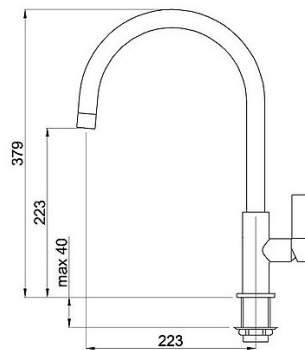

ELLECI MIKSUNWH

Colore BIANCO
Doccetta estraibile

Prezzo scontato: 50 €

MVKVTA96

prezzo 100 + IVA

Miscelatore **VOLTA**
Vitrotek
BIANCO e CROMO

ELLECI MVKTIG 96

TIGRI
Colore BIANCO