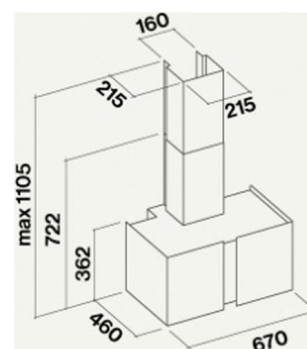

Inserto legno massello

Prezzo scontato: 100€

FALMEC PENTA 60

cm 60, 600 M3/H

Inserto legno massello

Prezzo scontato: 100 €

MIRABILIA SQUARE Parete

MIRAB/67SQ

cm 67,

800M3/H

Colore Inox e vetro BIANCO

MIRABILIA/67SQ + Vetro KACL 211

- PROLUNGA camino inox gratis

Prezzo scontato: 200 €

OFFERTA  
Cappe in esaurimento  
prezzi netti IVA esclusa

stylodomus