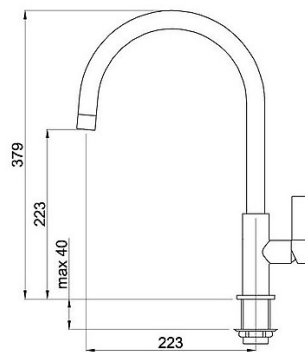

MVKVTA96

prezzo 100 + IVA

Miscelatore **VOLTA**
Vitrotek
BIANCO e CROMO