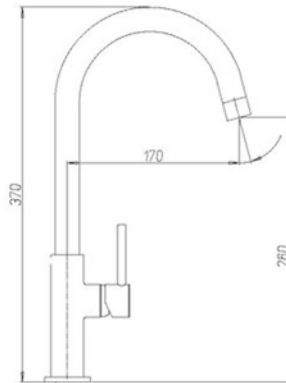

Miscelatori

SCHOCK

AQUADROP

prezzo 64 + IVA

Miscelatore
AQUADROP
SXDROP89
MAGNOLIA

AQUADROP

prezzo 64 + IVA

Miscelatore
AQUADROP
SXDROP99
BIANCO PURO