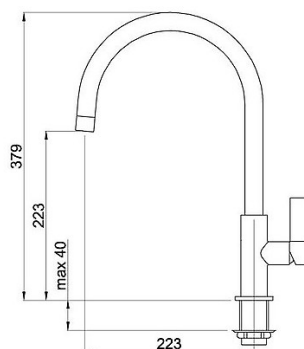

OFFERTA
MISCELATORI in esaurimento
prezzi netti, IVA e RAEE esclusi.

Miscelatori

SCHOCK

AQUADROP

prezzo 50 + IVA

Miscelatore
AQUADROP
SXDROP82
TORTORA

OFFERTA
MISCELATORI in esaurimento
prezzi netti, IVA e RAEE esclusi.