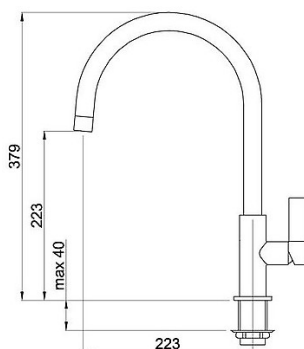

MVKVTA86

prezzo 112 + IVA

Miscelatore **VOLTA**
Vitrotek
BLAK e CROMO