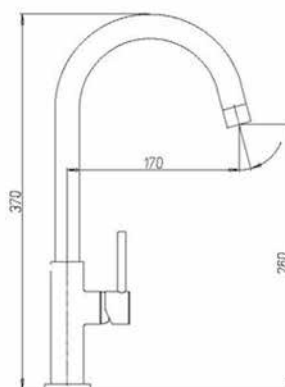

OFFERTA
MISCELATORI in esaurimento
prezzi netti, IVA e RAEE esclusi.

Miscelatori

SCHOCK

AQUADROP

prezzo 50 + IVA

Miscelatore
AQUADROP
SXDROP82
TORTORA

OFFERTA
MISCELATORI in esaurimento
prezzi netti, IVA e RAEE esclusi.