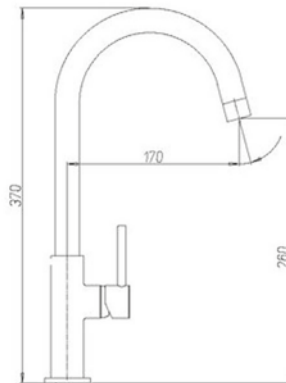

Miscelatori

SCHOCK

AQUADROP

prezzo 64 + IVA

Miscelatore
AQUADROP
SXDROP89
MAGNOLIA

AQUADROP

prezzo 64 + IVA

Miscelatore
AQUADROP
SXDROP99
BIANCO PURO