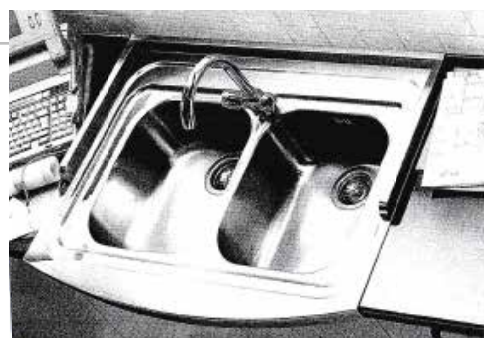

OFFERTA
LAVELLI INOX in esaurimento
prezzi netti IVA esclusa

TUTTO 50€

styldomus GRUPPO S.p.A.

JOLLYNOX

JOLLYNOX L9070/2 serie 090 serie Bombati.

Lavello INOX - base

dim. 90 x 67

Prezzo scontato: 50 €