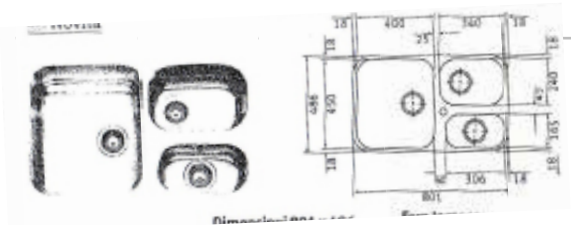

OFFERTA
LAVELLI INOX in esaurimento
prezzi netti IVA esclusa

TUTTO 100€

styldomus

FRANKE

FRANKE GAX 170 SOTTO TOP

Lavello INOX - 801x486 mm
5290658

Prezzo scontato: 100 €