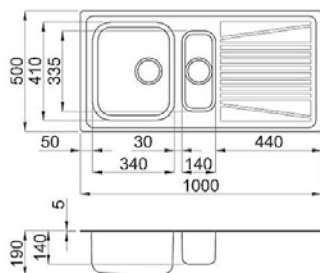

OFFERTA
LAVELLI in esaurimento
prezzi netti IVA esclusa

stylodomus DAFDD S.R.L.

LIR 475 ANS DX

prezzo 114 + IVA

Lavello **RIVER**

Inox

2 VASCHE

+ gocciolatoio SX

100 x 50 cm

INOX Antigraffio