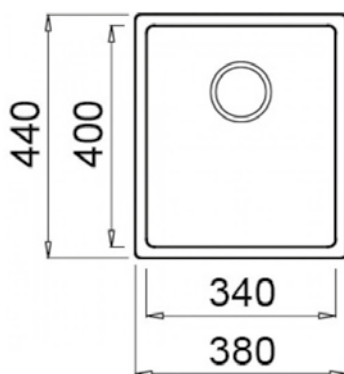

Lavello **SQUARE**

Inox

1 VASCA

38 x 44 cm

Satinato R14

OFFERTA
LAVELLI INOX in esaurimento
prezzi netti IVA esclusa

TUTTO 50€

styldomus DAFED 5 11