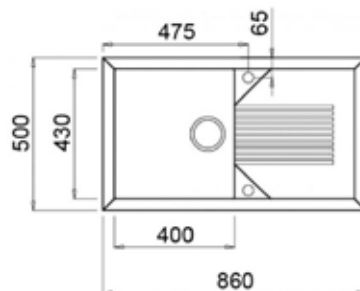

LGT 40051

prezzo 118 + IV.

Lavello **TEKCNO**
Granitek
1 VASCA
+ gocciolatoio
86 x 50 cm
Avena 51