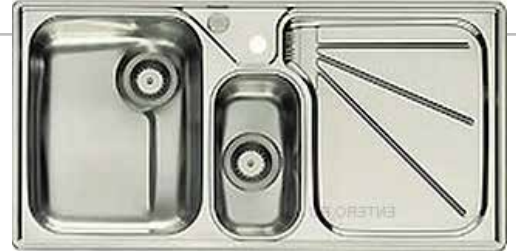

Prezzo scontato: 100 €

FRANKE PLANARIO POX 110-75 SOTTOTOP

Lavello INOX - 860x510 mm
8587520

Prezzo scontato: 100 €

FRANKE MYTHOS MTX 614 SX

Lavello INOX - 1000x520 mm
97998147

Prezzo scontato: 100 €

FRANKE NEPTUNE NEX 211 SX

Lavello INOX - FILOTOP - 864x514 mm
8586320/7

Prezzo scontato: 100 €

OFFERTA
LAVELLI INOX in esaurimento
prezzi netti IVA esclusa

TUTTO 100€

styldomus DAFED 5.11

FRANKE

FRANKE ARL 654 DX

Lavello INOX - 1000x510x mm
979612

Prezzo scontato: 100 €

FRANKE PLANAR PPX251 FILOTOP

Lavello INOX - 1000x510 mm REVERSIBILE.
8585832

Prezzo scontato: 100 €

FRANKE OPERA OPX 651 SX

Lavello INOX - 1160x500 mm
85834907

Prezzo scontato: 100 €

Leggermente rigato

FRANKE PG721CS

Lavello INOX DA APPOGGIO
DUE VASCHE + SGOCC. SX
1500x600x250 mm Prezzo scontato: 100 €
81983817 SX

FRANKE ZODIACO ZOT614 SX

Lavello INOX 860x500 mm
MICRODECOR
85950727

Prezzo scontato: 100 €