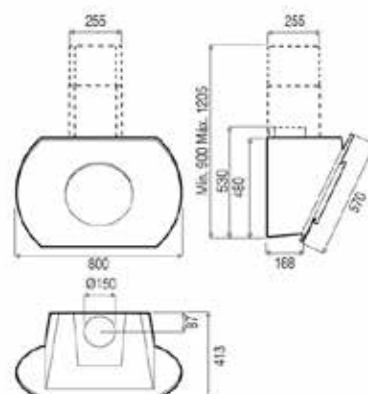

Prezzo scontato: 100 €

BEST 070C0012A ARNO

Cappa inox cm 90 INCASSO
mod. ARNO

Prezzo scontato: 50 €

BEST 07F21200/21001 SUN

Cappa Parete cm 80,
942022267

Prezzo scontato: 200 €

OFFERTA
Cappe in esaurimento
prezzi netti IVA esclusa