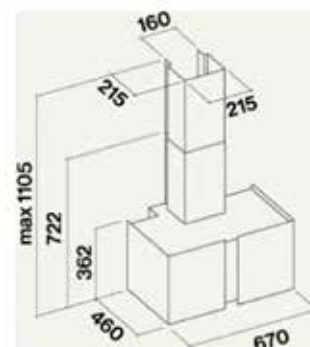

MIRABILIA SQUARE Parete

MIRAB/67SQ

cm 67,

800M3/H

Colore Inox e vetro BIANCO

MIRABILIA/67SQ + Vetro KACL 211

Opzionale:

- PROLUNGA camino inox gratis

Prezzo scontato: 200 €