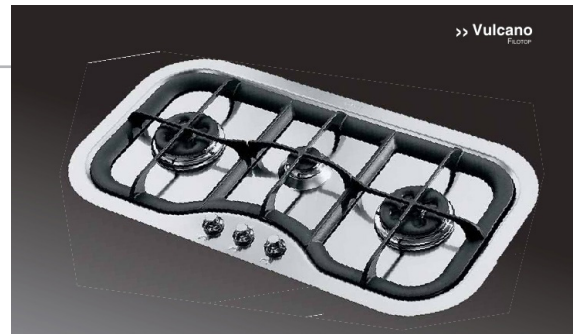

OFFERTA
PIANI COTTURA in esaurimento
prezzi netti IVA esclusa

styldomus DAFDO s.r.l.

Foster 
Live the Quality

FOSTER FO 7296/072

Piano cottura a gas ELEONORA
Filotop
dim: 873 x 513 mm

Prezzo scontato: 200 €

FOSTER FO 7297/042

Piano cottura a gas VULCANO
Filotop
dim: 983 x 513 mm

Prezzo scontato: 200 €

FOSTER FO 7267/032

Piano cottura a gas VERONIKA
Filotop
dim: 773 x 513 mm

Prezzo scontato: 200 €

OFFERTA
PIANI COTTURA in esaurimento
prezzi netti IVA esclusa