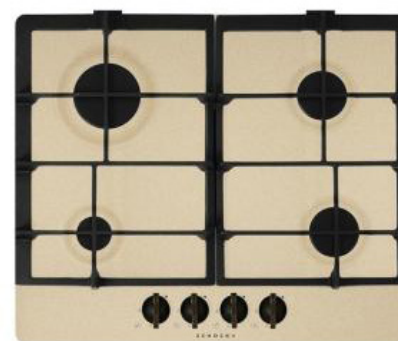

styldomus DARDO s.r.l.

SCHOCK

SCHOCK PC60AV13

Piano cottura a gas STS6413
dim: 585 x 500 mm

Prezzo scontato: 130 €

SCHOCK PC60AVG08

Piano cottura a gas PRIMUS
colore COLORADO
dim: 585 x 500 mm

Prezzo scontato: 150 €

SCHOCK PC75AV51

Piano cottura a gas 5 fuochi
ANTRACITE
dim: 740 x 500 mm

Prezzo scontato: 150 €

OFFERTA
PIANI COTTURA in esaurimento
prezzi netti IVA esclusa

styldomus DARDO s.r.l.

IGNIS

IGNIS AKF110IX

Piano cottura gas 5 fuochi