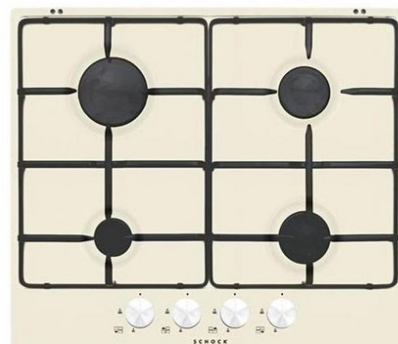

Piano cottura Induzione

dim: ?????

Prezzo scontato: 200 €

FOSTER FO 7371/200

Piano cottura Induzione 4 zone

dim: 770 x 510 mm

Prezzo scontato: 200 €

OFFERTA
PIANI COTTURA in esaurimento
prezzi netti IVA esclusa

styldomus DARDO s.r.l.

SCHOCK

SCHOCK PC60AV13

Piano cottura a gas STS6413
dim: 585 x 500 mm

Prezzo scontato: 130 €

SCHOCK PC60AVG08

Piano cottura a gas PRIMUS
colore COLORADO
dim: 585 x 500 mm

Prezzo scontato: 150 €