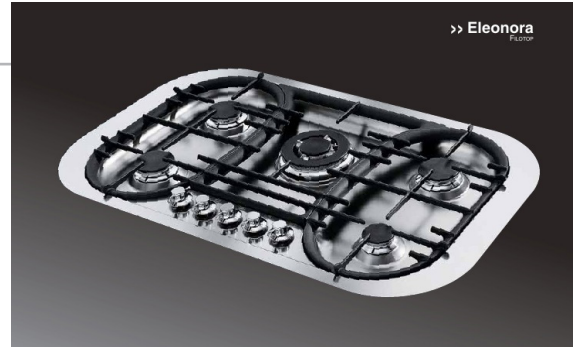

OFFERTA
PIANI COTTURA in esaurimento
prezzi netti IVA esclusa

styldomus DAFDO s.r.l.

Foster 
Live the Quality

FOSTER FO 7296/072

Piano cottura a gas ELEONORA
Filotop
dim: 873 x 513 mm

Prezzo scontato: 200 €

FOSTER FO 7297/042

Piano cottura a gas VULCANO
Filotop
dim: 983 x 513 mm

Prezzo scontato: 200 €

FOSTER FO 7267/032

Piano cottura a gas VERONIKA
Filotop
dim: 773 x 513 mm

Prezzo scontato: 200 €

OFFERTA
PIANI COTTURA in esaurimento
prezzi netti IVA esclusa