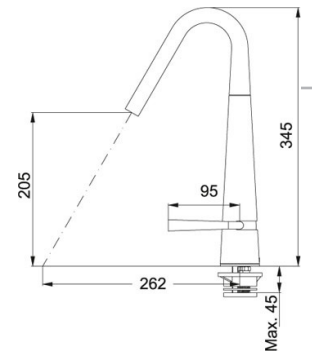

FRANKE DIAPASON 0737506

Colore CROMATO
Doccetta estraibile

Prezzo scontato: 50 €